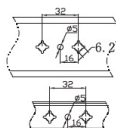

## Description:

Drawer Slide HD5300, 450mm Full Extension, Zinc Plated, Heavy Duty, Load Capacity 110kg

## Item number:

16.13.583-0

Units	Box	Carton	HS Code	Barcode
Pair			8302420090	
				5704866519298

L	L1	A	B	C	D	E	F
300	300	192			192		
350	350	224			224		
400	400	128	160		96	192	
450	450	160	160		128	192	
500	500	192	192		160	224	
550	550	192	224		192	224	
600	600	128	160	192	192	160	128
650	650	160	160	192	192	192	160
700	700	192	192	192	192	192	192
750	750	192	192	192	192	224	192
800	800	224	224	224	224	224	224
850	850	224	224	224	224	224	224
900	900	256	256	256	256	256	256
950	950	256	288	288	256	288	288
1000	1000	288	288	288	288	288	288