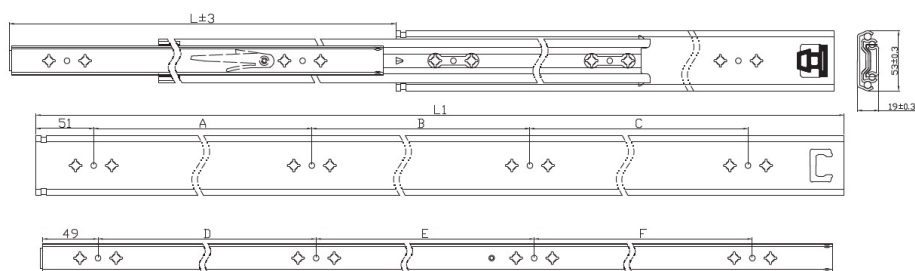

## Description:

Drawer Slide HD5300, 450mm Full Extension, Zinc Plated, Heavy Duty, Load Capacity 110kg

## Item number:

16.13.583-0

Units	Box	Carton	HS Code	Barcode
Pair			8302420090	
				5704866519298

L	L1	A	B	C	D	E	F
300	300	192			192		
350	350	224			224		
400	400	128	160		96	192	
450	450	160	160		128	192	
500	500	192	192		160	224	
550	550	192	224		192	224	
600	600	128	160	192	192	160	128
650	650	160	160	192	192	192	160
700	700	192	192	192	192	192	192
750	750	192	192	192	192	224	192
800	800	224	224	224	224	224	224
850	850	224	224	224	224	224	224
900	900	256	256	256	256	256	256
950	950	256	288	288	256	288	288
1000	1000	288	288	288	288	288	288